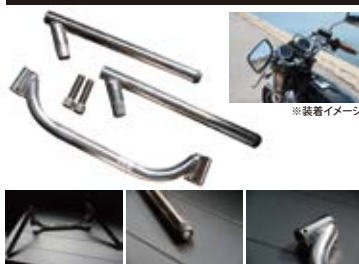

マフラー・ハンドル・ワイヤー

Muffler / Handle / Wire

マフラーガasket

マフラーガasket 32ミリ
163 品番: GK-M-32 **¥100**
備考▶32x25ミリ

マフラーガasket 38ミリ
478 品番: GK-M-38 **¥100**
備考▶38x30ミリ

マフラーガasket 39ミリ
164 品番: GK-M-39 **¥100**
備考▶39x32ミリ

マフラーガasket 45ミリ
165 品番: GK-M-45 **¥100**
備考▶45x37ミリ

インナーバップル

インナーバップル S1
295 品番: SLC-S1 **¥3,000**
備考▶Φ70ショート管用/パイプ内径23ミリ

インナーバップル S2
296 品番: SLC-S2 **¥3,000**
備考▶Φ70ショート管用/パイプ内径26ミリ

インナーバップル S3
297 品番: SLC-S3 **¥3,600**
備考▶Φ70ショート管用/パイプ内径26ミリ/3枚蓋

スタッドボルト 6x45
298 品番: STADBOLT-6x45 **¥150**
備考▶径6mm・4本セット/Z400FX/Z1/Z2可

フランジナット

フランジナット6mm ショート
299 品番: AC-FNT01 **¥150**
備考▶長さ21ミリ

フランジナット6mm ロング
300 品番: AC-FNT01 **¥150**
備考▶長さ30ミリ

フランジナット8mm ショート
301 品番: AC-FNT01 **¥150**
備考▶長さ18ミリ

フランジナット8mm ロング
302 品番: AC-FNT01 **¥150**
備考▶長さ32ミリ

フランジナット6mm ショート
444 品番: AC-FNTGLD01 **¥150**
備考▶長さ21ミリ

別体マスター 1/2メッキ

303 品番: LVR-BRK
¥3,200
備考▶シングルディスク用/ブレーキスイッチ付/Φ22.2

クラッチホルダー Assy

304 品番: LVR-CLT
¥1,600
備考▶Φ22.2ハンドル用

コンドルハンドル

コンドルハンドル
132 メッキ 品番: HDL-C01-1
133 黒メッキ 品番: HDL-C01-2
134 黒 品番: HDL-C01-3
¥8,000
備考▶ステンレス製/高さ約14cm/Φ22.2