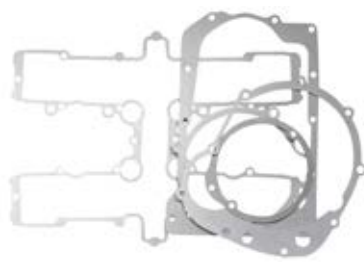

ガスケット

ZR400オイルパンGK
153 品番: GK-E-OP01
備考▶Z400FX/ゼファー400/GPZ400F等
¥ 800

ZR400クラッチカバーGK
154 品番: GK-E-CL01
備考▶Z400FX/ゼファー400/GPZ400F等
¥ 500

ZR400ポイントカバーGK
155 品番: GK-E-PC01
備考▶Z400FX/ゼファー400/GPZ400F等
¥ 300

ZR400ジェネレーターカバーGK
156 品番: GK-E-GC01
備考▶Z400FX/ゼファー400/GPZ400F等
¥ 500

ガスケットセット

160 ゼファー400 品番: GK-SET-ZEP
161 ゼファーX 品番: GK-SET-KAI
162 Z400FX 品番: GK-SET-FX
160 ¥ 3,800/161 ¥ 4,000/162 ¥ 4,000

**ゼファー400
ヘッドカバーガスケット**
157 品番: GK-E-HD01
¥ 1,900

**ゼファーX
ヘッドカバーガスケット**
158 品番: GK-E-HD02
¥ 2,100

**Z400FX
ヘッドカバーガスケット**
159 品番: GK-E-HD03
¥ 1,500

**ゼファー
デシジョンナーガスケット**
427 品番: GK-E-TS
備考▶純正品番11009-1858互換
¥ 100

**ZR400
シリンダーガスケット**
441 品番: GK-E-CLND
備考▶純正品番11009-1059/11009-1169互換
¥ 800

クラッチ盤
クラッチ盤セット
152 品番: CLTCH-ZEP
備考▶ゼファー400/X G1-G4/Z400FX/GPZ400F等
¥ 3,000

アルフィンオイルフィルターキャップ

359 品番: OIL-CP01-1
360 品番: OIL-CP01-2
361 品番: OIL-CP01-3
1359 銀色 品番: OIL-CP01-1
1360 メッキ 品番: OIL-CP01-2
1361 黒メッキ 品番: OIL-CP01-3
備考▶M30xP1.5
¥ 1,200

スポーク
CB400スポーク
1166 フロント 品番: SPK-400F01
1167 リヤ 品番: SPK-400F02
1392 前後セット 品番: 382set
備考▶クロムメッキ仕上げ F36本/R36本
各 ¥ 5,200/セット ¥ 10,000

その他パーツ
Z400FX-E1リヤスプロケ
1380 黒 品番: SPROCKET-FXE1-BK
1381 ゴールド 品番: SPROCKET-FXE1-GLD
備考▶40丁
¥ 2,500

工具・その他
チェーンカッター
362 品番: TOOL-CH01
備考▶420/428/520/525/530に対応
¥ 850
タップダイス 40PCSセット
363 品番: TOOL-TP01
¥ 2,500

汎用ブリーザーパイプキット

467 シルバー 品番: BRZ-PIPE-01
468 メッキ 品番: BRZ-PIPE-02
469 黒メッキ 品番: BRZ-PIPE-03
備考▶キャップ+ホースのセット
¥ 3,500

Z122スポーク
458 フロント 品番: SPK-Z01
459 リヤ 品番: SPK-Z02
457 前後セット 品番: SPK-Z03
備考▶クロムメッキ仕上げ F40本/R40本
各 ¥ 5,000/セット ¥ 10,000

パンジョーボルト
371 品番: BANJO-M105
備考▶シングルパンジョー/M10xP1.25
¥ 250

Z122ドライバー
365 品番: TOOL-SHOCK01
¥ 1,400
CHERRYライター
446 品番: LIGHTER-1
¥ 200

ご注文について | Order

■ご注文方法

【インターネットでのご注文】

●ホームページにてご注文いただけます。必要事項を記入の上、送信してください。

ホームページ <http://moto-cherry.ocnk.net/>

【お電話でのご注文】

- ●商品購入をご希望の旨をご連絡ください。
- ●弊社担当へご希望の商品（商品タイトル先頭の3ケタの番号・品名・数量）および送り先のお名前・郵便番号・ご住所・電話番号をお伝えください。

電話 0533-86-3930

【FAXでのご注文】

- ●弊社が発行するFAXオーダーシートにご希望の商品（商品タイトル先頭の3ケタの番号・品名・数量）および送り先のお名前・郵便番号・ご住所・電話番号を記載のうえFAXを送信してください。
- ●オーダーシートが手元にない、もしくは数量が多すぎておさまらない場合には通常のA4ペーパーでご注文いただくことも可能です。
- ●社判での注文も可能ですが、文字が極端に小さい・インク滲みにより読みにくい場合がございます。郵便番号・番地・電話番号など重要な情報は手書きで追記をお願いいたします。

FAX 0533-56-8093

■商品の発送・お届けについて

- ●営業日の午後3時までに代金引換にてご注文をいただいた商品は即日発送いたします。
- ●銀行振込をご希望で午後3時までにご入金を確認できない場合は翌営業日の発送となります。
- ●お受けしたご注文の中に在庫切れの商品がある場合には、一度弊社担当よりその胸のご連絡を差し上げます。その際発送に関しては一旦ストップさせていただきますのでご了承ください。
- ●宅配業者はヤマトのみになります。

■送料について

- ●1 発送1個口ごとに600円となります。(北海道・沖縄・離島は金額が異なります)
- ●一回のご注文の商品代金が5000円(税抜)以上の場合、送料は弊社負担とさせていただきます。(北海道・沖縄・離島を除く)
- ●お支払方法により別途代引手数料、銀行振込手数料等が必要です。
- ●小型の商品はDM便(一律160円)での配送が可能です。詳しくはご注文時に弊社担当までお問い合わせください。

■お支払い方法

ご注文の際に下記よりご希望のお支払方法をお申し付けください。

【代金引換】←最速発送(営業日の午後3時までの注文で当日出荷)

1. ●商品代金をお受け取りの際に配達員へお支払いください。
   - ●送料とは別に代引手数料が必要になります。
2. 合計額が10,000円未満→324円 | ~30,000円→432円 | ~100,000円→648円 | ~300,000円→1,080円

【銀行振込】

- ●指定の銀行口座へご注文時にお伝えする金額をお振込みください。ご入金の確認ができ次第商品を送送いたします。振込手数料はお客様にてご負担をお願いします。